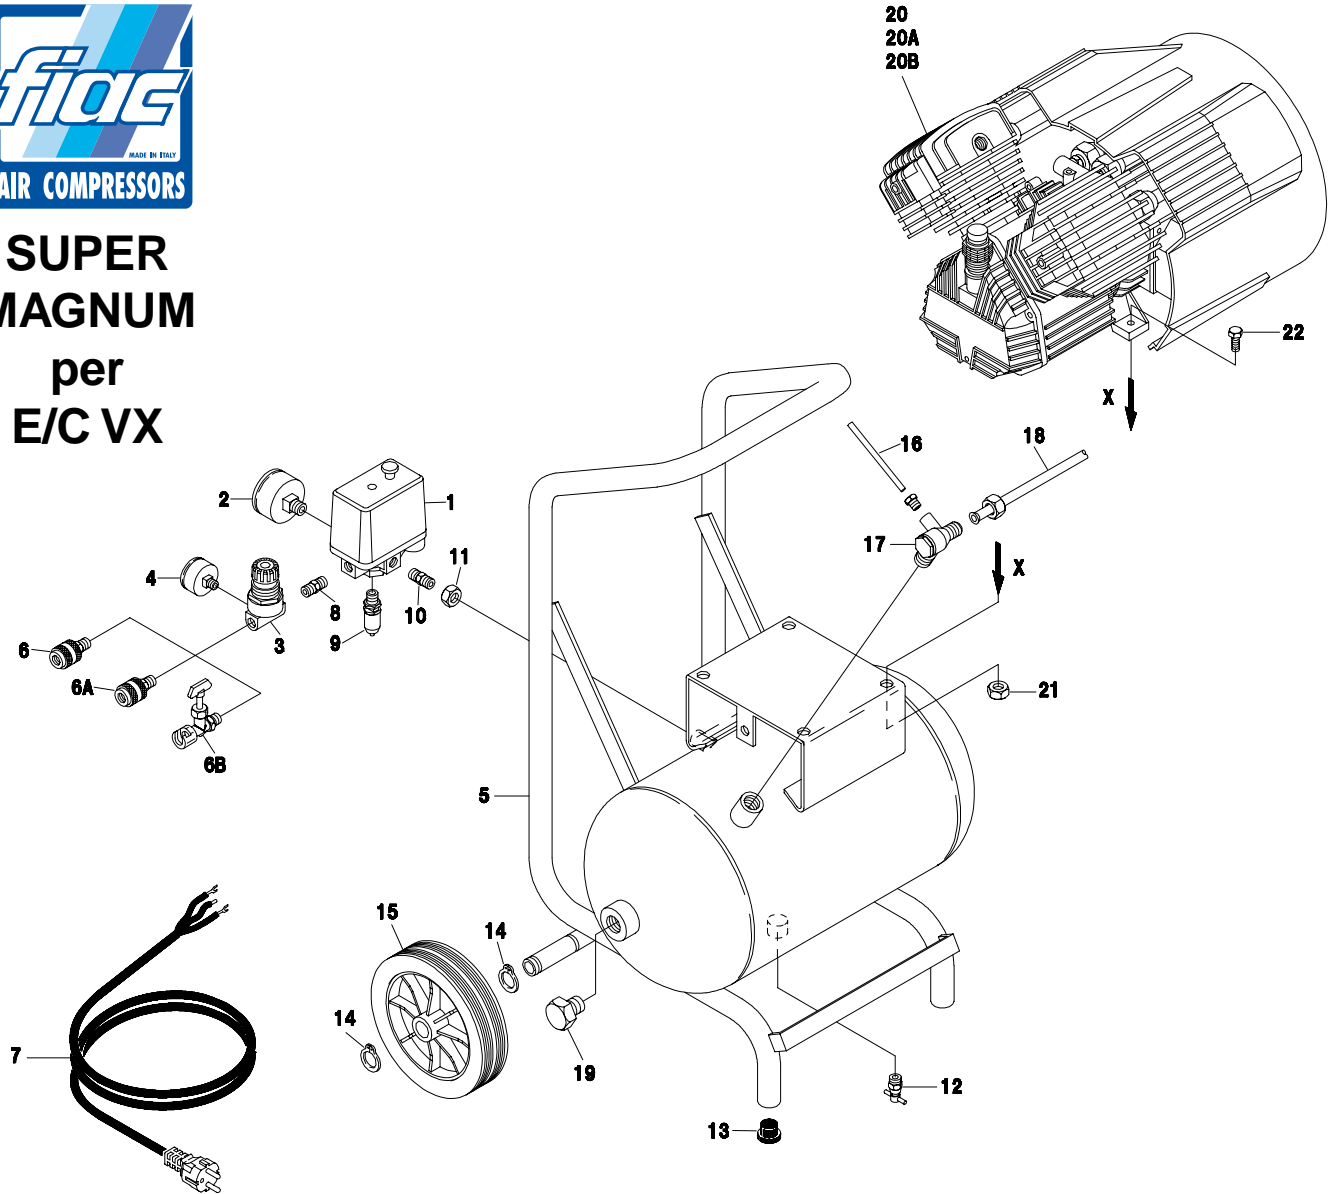

SUPER MAGNUM

per
E/C VX

REF. RIF.	CODE CODICE	QT QT	DESCRIPTION DESCRIZIONE	REF. RIF.	CODE CODICE	QT QT	DESCRIPTION DESCRIZIONE
1	7250360000	1	Pressure switch - Pressostato				
2	7110210000	1	Pressure gauge - Manometro				
3	7100530000	1	Pressure reducer - Riduttore di pressione				
4	7110010000	1	Pressure gauge - Manometro				
5	5159570008	1	Tank - Serbatoio				
6	7130040000	1	German type Tap - Rubinetto rapido Ted				
6A	7130120000	1	Orion Tap - Rubinetto rapido Orion				
6B	7130010000	1	Tap - Rubinetto				
7	7329070000	1	Infeed cable - Cavo alimentazione europeo				
8	7081090000	1	Joint - Raccordo				
9	7192010000	1	Safety valve - Valvola di sicurezza				
10	7081140000	1	Joint - Raccordo				
11	7023040000	1	Blocking nut - Controdado				
12	7130160000	1	Discharge tap - Rubinetto spurgo 3/8 G				
13	7360040000	2	Rubber - Gommino				
14	7040040000	4	Seeger - Seeger E20 UNI 7435				
15	7260060000	2	Wheel - Ruota				
16	7230010000	1	Rilsan hose - Tubo rilsan 0,70 mt				
17	7190190000	1	Non return valve - Valvola ritegno 1/2" MM				
18	7236360000	1	Infeed tube - Tubo alimentazione				
19	7090030000	2	Plug - Tappo 1/2" G				
20	2026001000	1	Pump unit - Gruppo pompante (VX 254)				
20A	2027001000	1	Pump unit - Gruppo pompante (VX 304)				
20B	2024202000	1	Pump unit - Gruppo pompante (VX 402)				
21	7020240000	4	Nut - Dado				
22	7011100000	4	Screw - Vite				